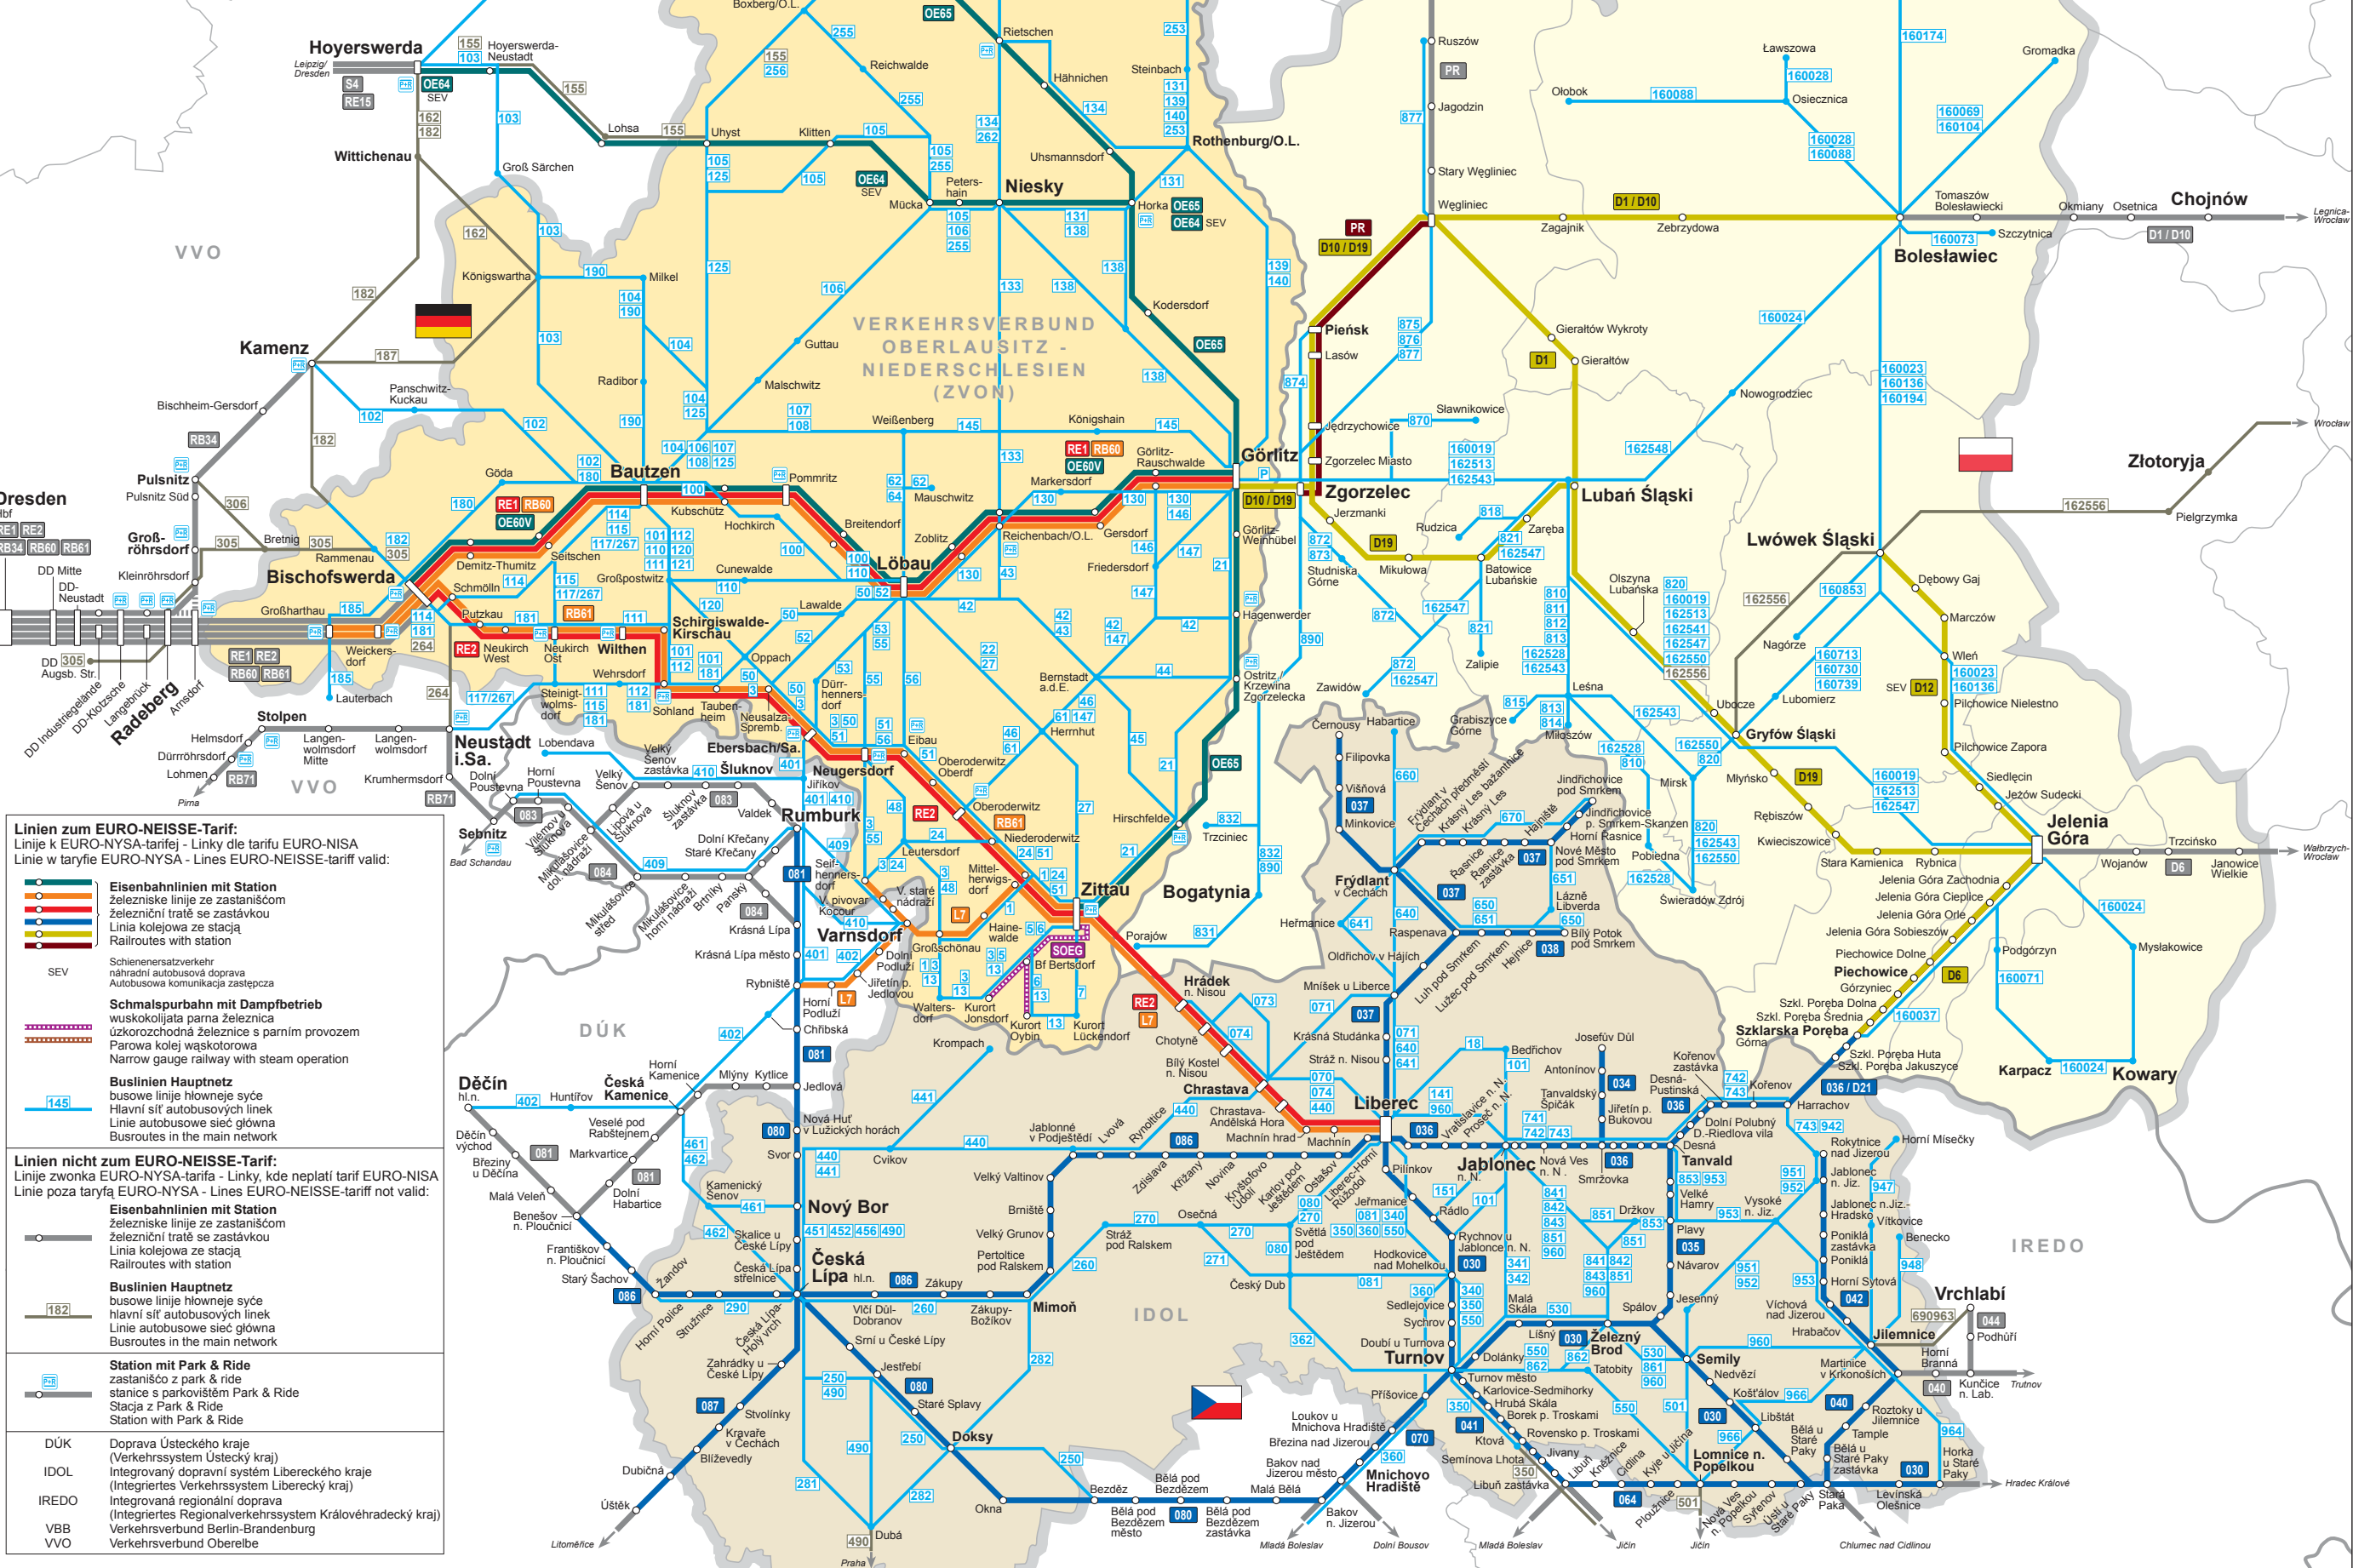

Verzeichnis der Linien unter:
 přehľad k linijach pod - seznam linek na - Spis linii na stronach - List of routes at:
www.zvon.de

- Linien zum EURO-NEISSE-Tarif:**
 Linie k EURO-NYSA-tarifje - Linky die tarifu EURO-NISA
 Linie w taryfje EURO-NYSA - Lines EURO-NEISSE-tarif valid:
- Eisenbahnlínie mit Station
železniškie línie ze zastávkám
železniční tratě se zastávkou
Linia kolejowa ze stacją
Railroutes with station
 - Schienenersatzverkehr
náhradní autobusová doprava
Autobusowa komunikacja zastępcza
 - Schmalspurbahn mit Dampfbetrieb
wuskokolijata parna železnica
úzkorozchodná železnice s parním provozem
Parowa kolej wąskotorowa
Narrow gauge railway with steam operation
 - Buslínie Hauptnetz
busowe línie hlavnje síće
Hlavní síť autobusových linek
Linie autobusowe sieć główna
Busroutes in the main network
- Linien nicht zum EURO-NEISSE-Tarif:**
 Linie zwonka EURO-NYSA-tarifja - Linky, kde neplatí tarif EURO-NISA
 Linie poza taryfj EURO-NYSA - Lines EURO-NEISSE-tarif not valid:
- Eisenbahnlínie mit Station
železniškie línie ze zastávkám
železniční tratě se zastávkou
Linia kolejowa ze stacją
Railroutes with station
 - Buslínie Hauptnetz
busowe línie hlavnje síće
Hlavní síť autobusových linek
Linie autobusowe sieć główna
Busroutes in the main network
 - Station mit Park & Ride
zastánišćo z park & ride
stanice s parkovištěm Park & Ride
Stacja z Park & Ride
Station with Park & Ride
 - DÜK
Doprava Ústeckého kraje
(Verkehrssystem Ústecký kraj)
 - IDOL
Integrovaný dopravní systém Libereckého kraje
(Integriertes Verkehrssystem Liberecký kraj)
 - IREDO
Integrovaná regionální doprava
(Integriertes Regionalverkehrssystem Královéhradecký kraj)
 - VBB
Verkehrsverbund Berlin-Brandenburg
 - VVO
Verkehrsverbund Oberelbe